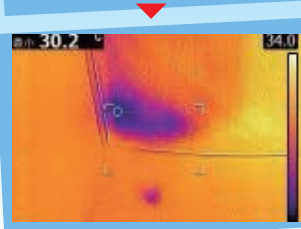

外壁目地が消えない
塗装工法

雨漏りで 困っていませんか?

雨漏り調査

専用機器にて

シーリング材には超寿命のオートシイクシードを使用

赤外線サーモグラフィカメラで雨漏りの原因を追求します!

URATA

ウラタ建装株式会社